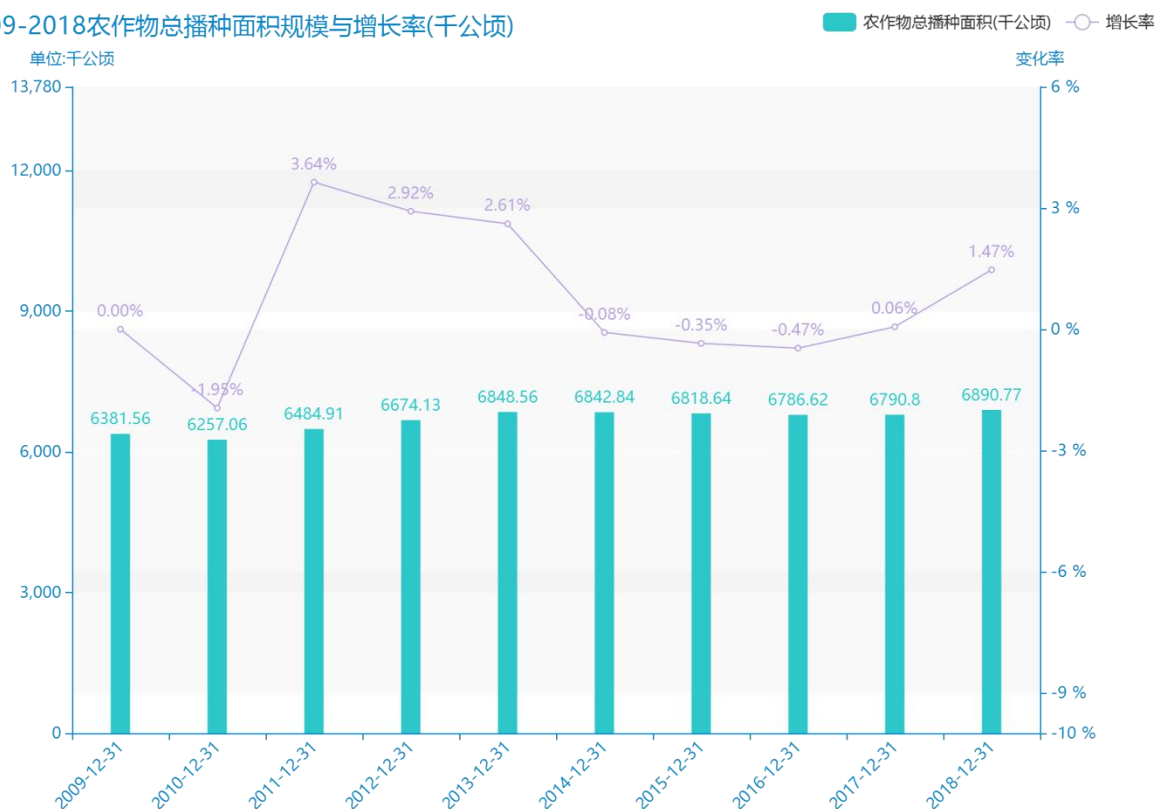

据最新统计局数据统计资料，****，云南省的农作物总播种面积的数据达到了****千公顷，该指标在****同期的数据为****千公顷，与****同期相比****了****千公顷，同比****，****规模****，增长率较上一年度****%。根据****中云南省的农作物总播种面积的统计数据，我们可以很直观的看出，自从****以来，云南省的农作物总播种面积经历了一定程度的****，****相比于****，****了****千公顷。****期间，云南省的农作物总播种面积平均值为****千公顷。同时，由具体数据可知，在这几年中，我国云南省的农作物总播种面积最大值曾达到****千公顷，最小值曾达到****千公顷。平均增长率为****，其中增长率最大可以达到****。

相较于全国各省份同期数据，****云南省的农作物总播种面积处于****的位置，其规模在统计的****个省市（除港澳台）中位列第****，同期农作物总播种面积排名前五的是****，排名最后五位的是****。云南省的农作物总播种面积比全国平均水平****千公顷，与排名首位的****相差****千公顷。而对于最近一期的增长率来说，增长率排名前五的城市是****，排名最后五名的是****。其中，云南省的农作物总播种面积的增长率排在第****的位置。

2009-2018农作物总播种面积规模与增长率(千公顷)