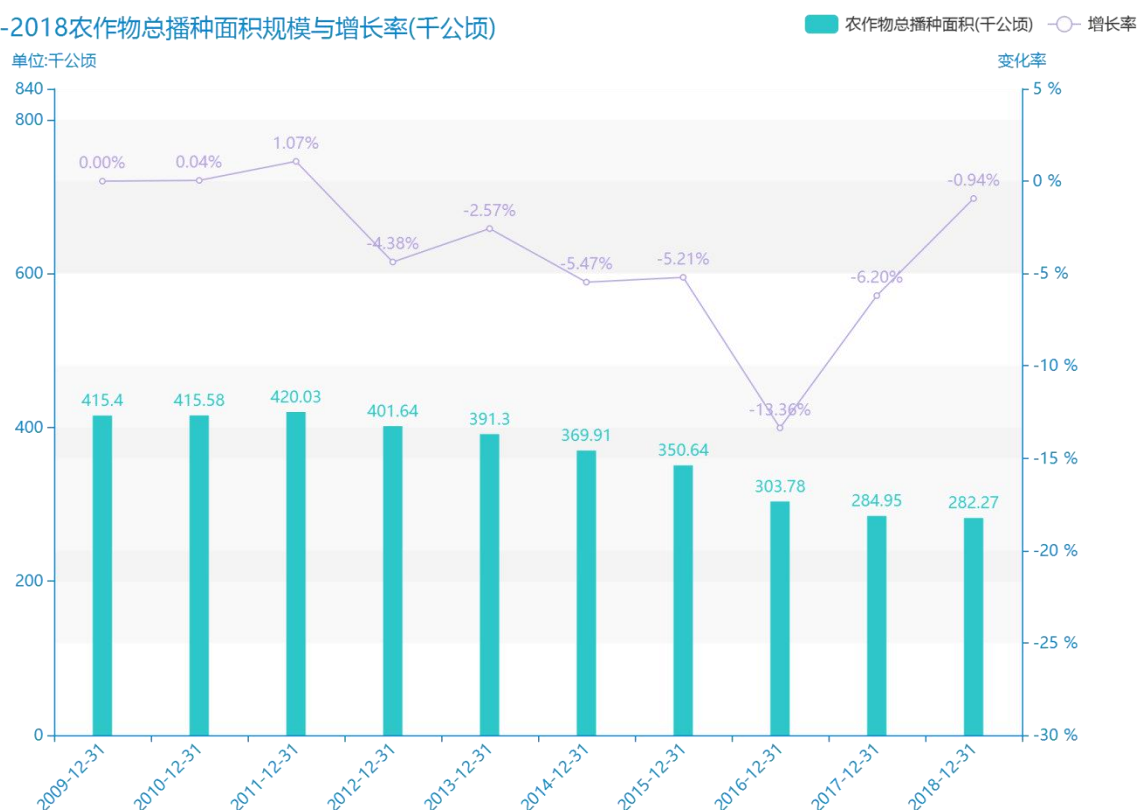

随着社会的发展，上海市的农作物总播种面积越来越收到广大民众的关注，统计局最新得出的统计数据如下。从宏观的数据大体来看，****期间，上海市的农作物总播种面积平均值为****千公顷。从数据的峰值和谷值可以具体看出，在这几年中，我国上海市的农作物总播种面积最大值曾达到****千公顷，最小值曾达到****千公顷。****，上海市的农作物总播种面积的值为****千公顷，该指标在****同期为****千公顷。与****同期相比****了****千公顷，同比****，****规模较为****，增长率较上一年度****%。平均增长率为****，其中增长率最大可以达到****。根据****中上海市的农作物总播种面积的统计数据，从变化率的角度来看，我们可以从大体上看出，自从****以来，上海市的农作物总播种面积经历了一定程度的****，****相比于****，****了****千公顷。

相较于全国各省份同期数据，****上海市的农作物总播种面积处于****的位置，其规模在统计的****个省市（除港澳台）中位列第****，同期农作物总播种面积排名前五的是****，排名最后五位的是****。上海市的农作物总播种面积比全国平均水平****千公顷，与排名首位的****相差****千公顷。而对于最近一期的增长率来说，增长率排名前五的城市是****，排名最后五名的是****。其中，上海市的农作物总播种面积的增长率排在第****的位置。

2009-2018农作物总播种面积规模与增长率(千公顷)