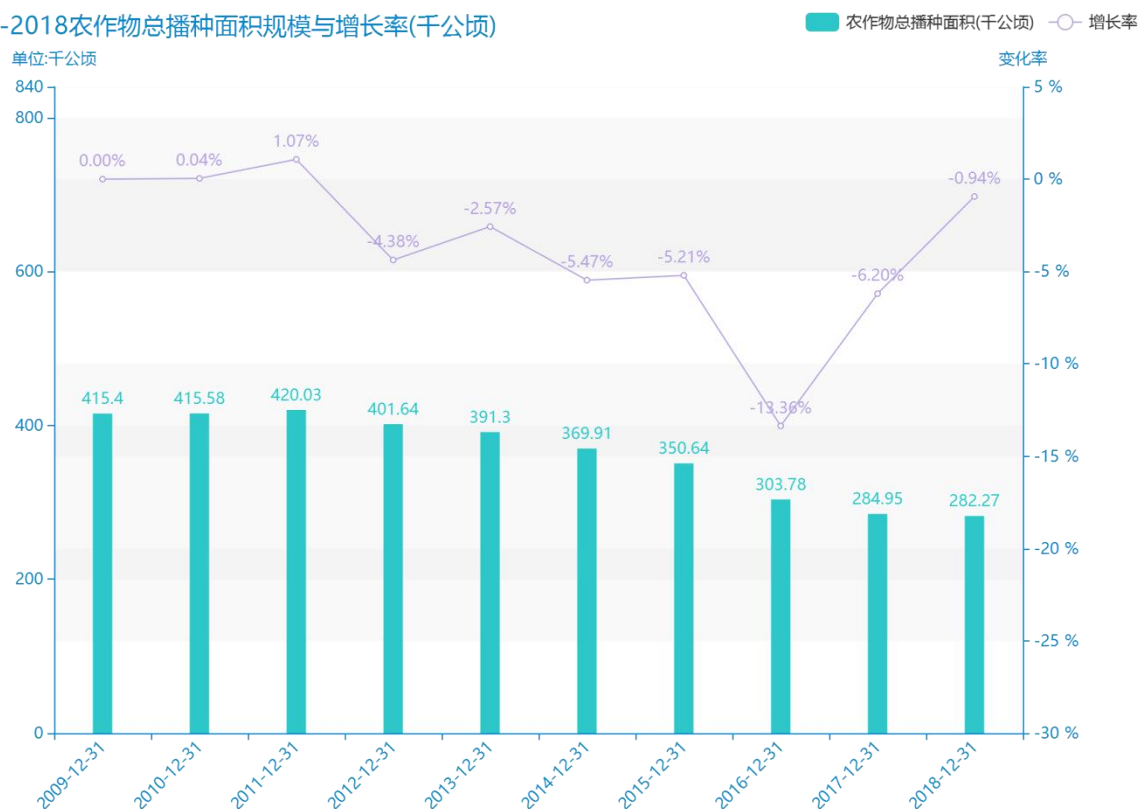

随着社会的发展，上海市的农作物总播种面积越来越收到广大民众的关注，统计局最新得出的统计数据如下。从宏观的数据大体来看，****期间，上海市的农作物总播种面积平均值为****千公顷。从数据的峰值和谷值可以具体看出，在这几年中，我国上海市的农作物总播种面积最大值曾达到****千公顷，最小值曾达到****千公顷。****，上海市的农作物总播种面积的值为****千公顷，该指标在****同期为****千公顷。与****同期相比****了****千公顷，同比****，****规模较为****，增长率较上一年度****%。平均增长率为****，其中增长率最大可以达到****。根据****中上海市的农作物总播种面积的统计数据，从变化率的角度来看，我们可以从大体上看出，自从****以来，上海市的农作物总播种面积经历了一定程度的****，****相比于****，****了****千公顷。

相较于全国各省份同期数据，****上海市的农作物总播种面积处于****的位置，其规模在统计的****个省市（除港澳台）中位列第****，同期农作物总播种面积排名前五的是****，排名最后五位的是****。上海市的农作物总播种面积比全国平均水平****千公顷，与排名首位的****相差****千公顷。而对于最近一期的增长率来说，增长率排名前五的城市是****，排名最后五名的是****。其中，上海市的农作物总播种面积的增长率排在第****的位置。

2009-2018农作物总播种面积规模与增长率(千公顷)