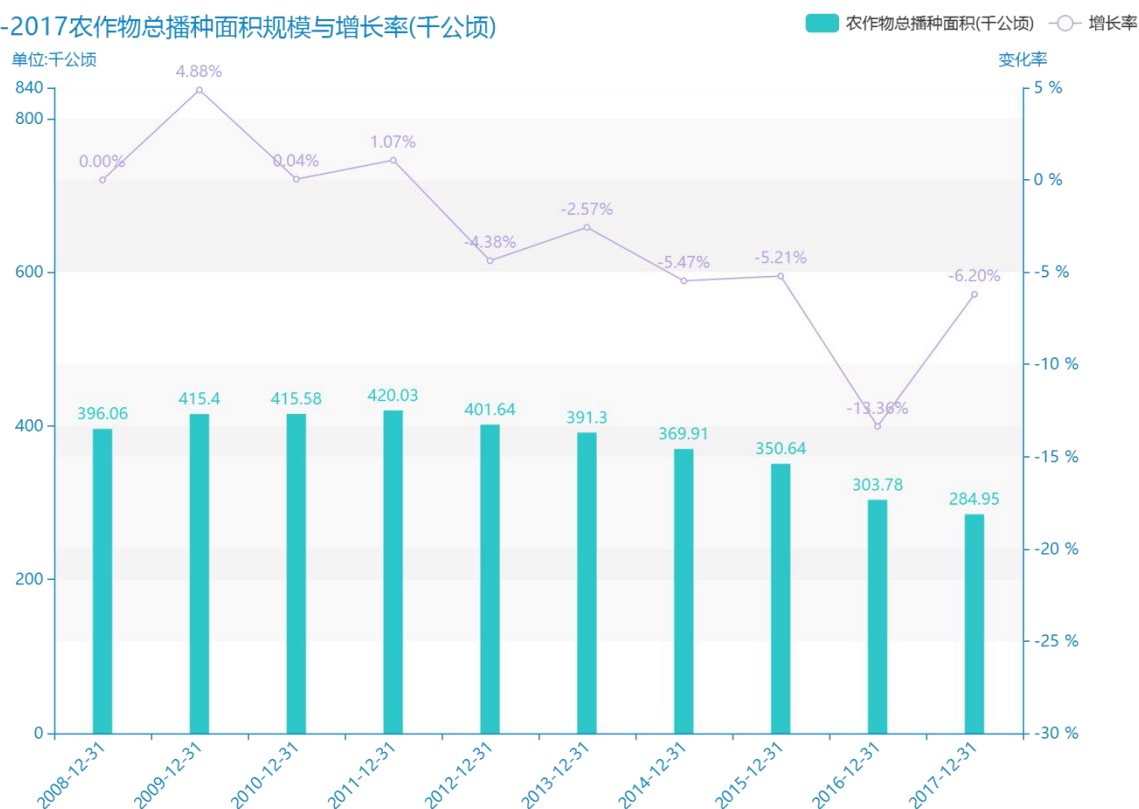

随着经济社会的发展，在大数据的社会，人们对上海市的农作物总播种面积的关注程度也越来越高。从平均值角度来讲，在****，上海市的农作物总播种面积平均值为****千公顷。****，上海市的农作物总播种面积为****千公顷，该指标在****同期为****千公顷。与****同期相比****了****千公顷，同比****，****规模较为****，增长率较上一年度****%。平均增长率为****，其中增长率最大可以达到****。根据****中上海市的农作物总播种面积的统计数据，从变化率的角度来看，可以直观的得出，自从****以来，上海市的农作物总播种面积经历了一定程度的****，****相比于****，****了****千公顷。

相较于全国各省份同期数据，****上海市的农作物总播种面积处于****的位置，其规模在统计的****个省市（除港澳台）中位列第****，同期农作物总播种面积排名前五的是****，排名最后五位的是****。上海市的农作物总播种面积比全国平均水平****千公顷，与排名首位的****相差****千公顷。而对于最近一期的增长率来说，增长率排名前五的城市是****，排名最后五名的是****。其中，上海市的农作物总播种面积的增长率排在第****的位置。

2008-2017农作物总播种面积规模与增长率(千公顷)