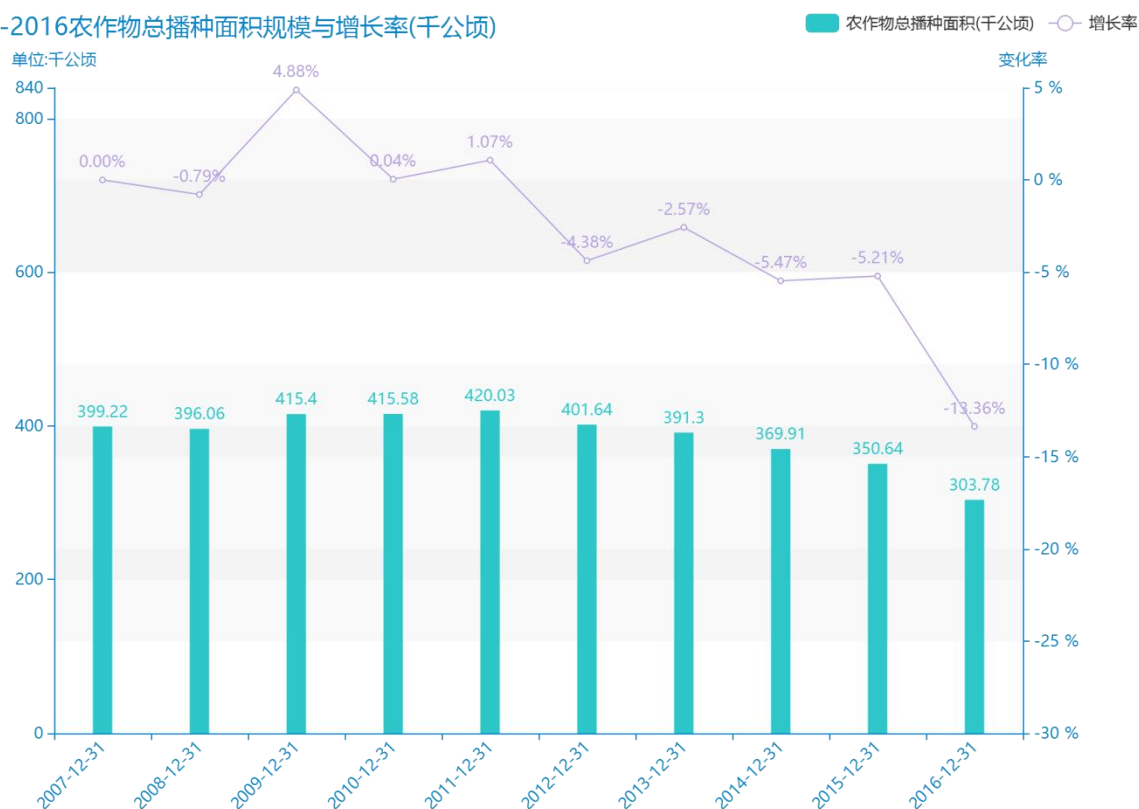

据最新统计局数据统计资料，****，上海市的农作物总播种面积的数据达到了****千公顷，该指标在****同期的数据为****千公顷，与****同期相比****了****千公顷，同比****，****规模****，增长率较上一年度****%。根据****中上海市的农作物总播种面积的统计数据，我们可以很直观的看出，自从****以来，上海市的农作物总播种面积经历了一定程度的****，****相比于****，****了****千公顷。****期间，上海市的农作物总播种面积平均值为****千公顷。同时，由具体数据可知，在这几年中，我国上海市的农作物总播种面积最大值曾达到****千公顷，最小值曾达到****千公顷。平均增长率为****，其中增长率最大可以达到****。

相较于全国各省份同期数据，****上海市的农作物总播种面积处于****的位置，其规模在统计的****个省市（除港澳台）中位列第****，同期农作物总播种面积排名前五的是****，排名最后五位的是****。上海市的农作物总播种面积比全国平均水平****千公顷，与排名首位的****相差****千公顷。而对于最近一期的增长率来说，增长率排名前五的城市是****，排名最后五名的是****。其中，上海市的农作物总播种面积的增长率排在第****的位置。

2007-2016农作物总播种面积规模与增长率(千公顷)