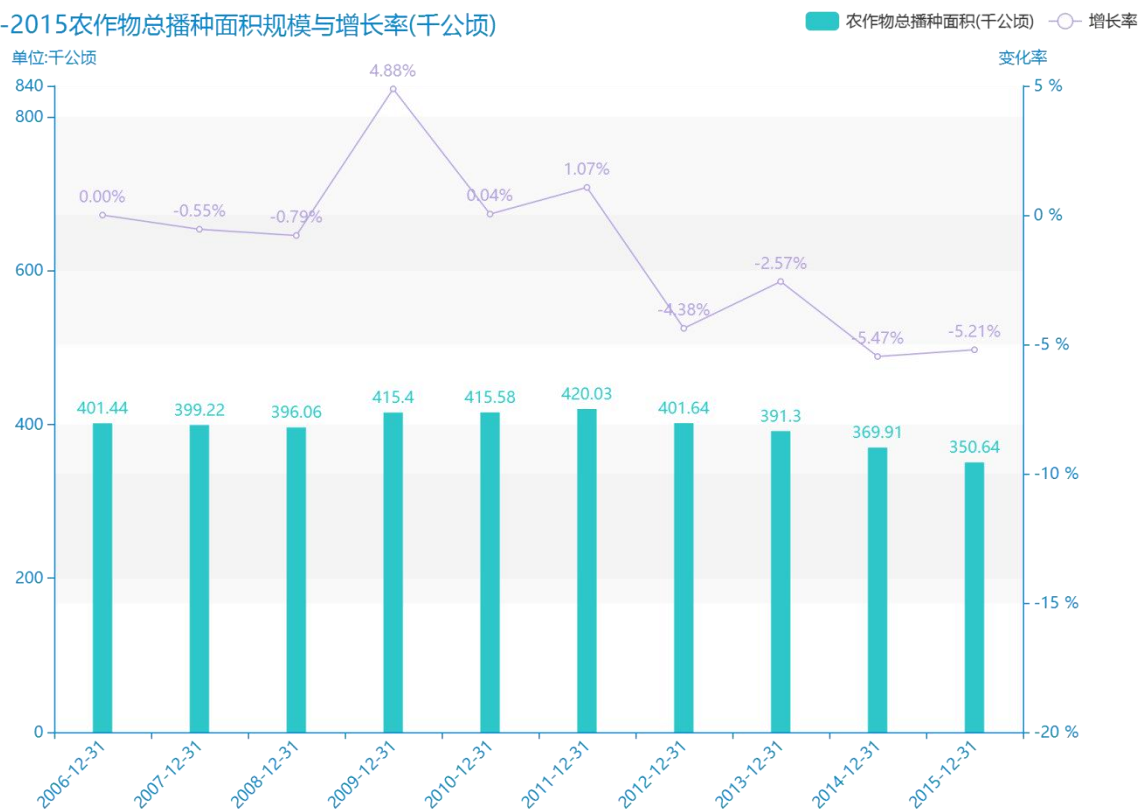

与历史数据相比，****上海市的农作物总播种面积为****千公顷，该指标在****同期为****千公顷，与****同期相比****了****千公顷，同比****，****规模****，增长率较上一年度****%。****间，上海市的农作物总播种面积由****千公顷变为****千公顷，上海市的农作物总播种面积平均值为****千公顷，平均增长率为****，****年增长最快，增长率为****；****年增长最慢，增长率为****。

与全国各省份同期数据横向对比，****上海市的农作物总播种面积处于****的位置，其规模在统计的****个省市(除港澳台)中位列第****，同期农作物总播种面积排名前五的是****，排名最后五位的是****。上海市的农作物总播种面积比全国平均水平****千公顷，与排名首位的****相差****千公顷。而对于最近一期的增长率来说，增长率排名前五的城市是****，排名最后五名的是****。其中，上海市的农作物总播种面积的增长率排在第****的位置。

2006-2015农作物总播种面积规模与增长率(千公顷)