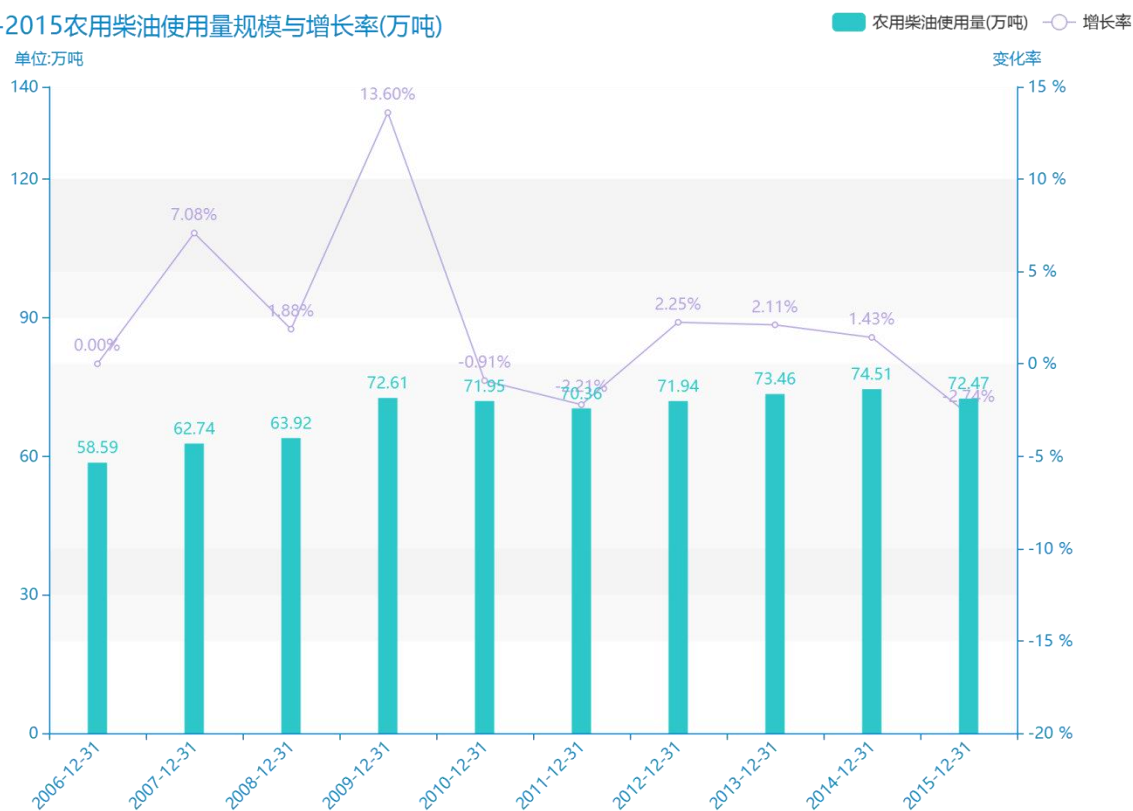

从具体数据来看，****辽宁省的农用柴油使用量为****万吨，该指标在****同期为****万吨，与****同期相比****了****万吨，同比****，****规模****，增长率较上一年度****%。****期间，辽宁省的农用柴油使用量由****万吨变为****万吨，辽宁省的农用柴油使用量平均值为****万吨，平均增长率为****，****年增长最快，增长率为****；****年增长最慢，增长率为****。

相较于全国各省份同期数据，****辽宁省的农用柴油使用量处于****的位置，其规模在统计的****个省市（除港澳台）中位列第****，同期农用柴油使用量排名前五的是****，排名最后五位的是****。辽宁省的农用柴油使用量比全国平均水平****万吨，与排名首位的****相差****万吨。而对于最近一期的增长率来说，增长率排名前五的城市是****，排名最后五名的是****。其中，辽宁省的农用柴油使用量的增长率排在第****的位置。

2006-2015农用柴油使用量规模与增长率(万吨)