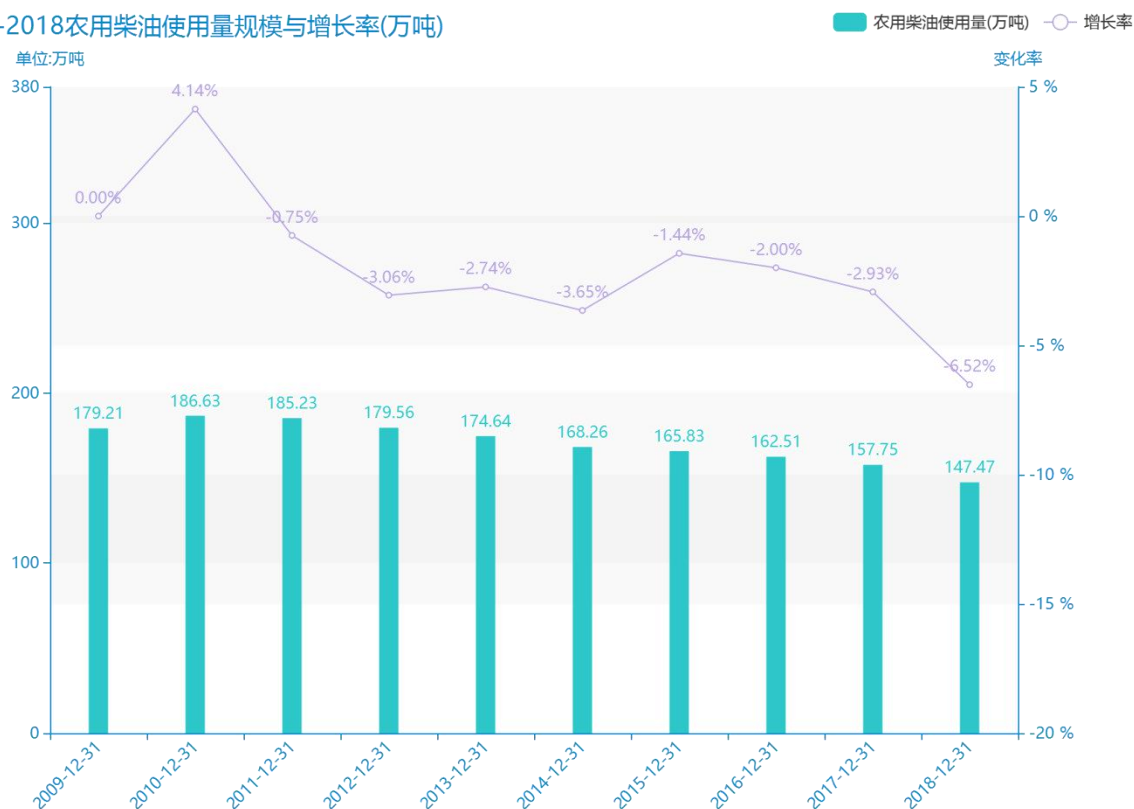

随着经济社会的发展，在大数据的社会，人们对山东省的农用柴油使用量的关注程度也越来越高。从平均值角度来讲，在****，山东省的农用柴油使用量平均值为****万吨。****，山东省的农用柴油使用量为****万吨，该指标在****同期为****万吨。与****同期相比****了****万吨，同比****，****规模较为****，增长率较上一年度****%。平均增长率为****，其中增长率最大可以达到****。根据****中山东省的农用柴油使用量的统计数据，从变化率的角度来看，可以直观的得出，自从****以来，山东省的农用柴油使用量经历了一定程度的****，****相比于****，****了****万吨。

相较于全国各省份同期数据，****山东省的农用柴油使用量处于****的位置，其规模在统计的****个省市（除港澳台）中位列第****，同期农用柴油使用量排名前五的是****，排名最后五位的是****。山东省的农用柴油使用量比全国平均水平****万吨，与排名首位的****相差****万吨。而对于最近一期的增长率来说，增长率排名前五的城市是****，排名最后五名的是****。其中，山东省的农用柴油使用量的增长率排在第****的位置。

2009-2018农用柴油使用量规模与增长率(万吨)