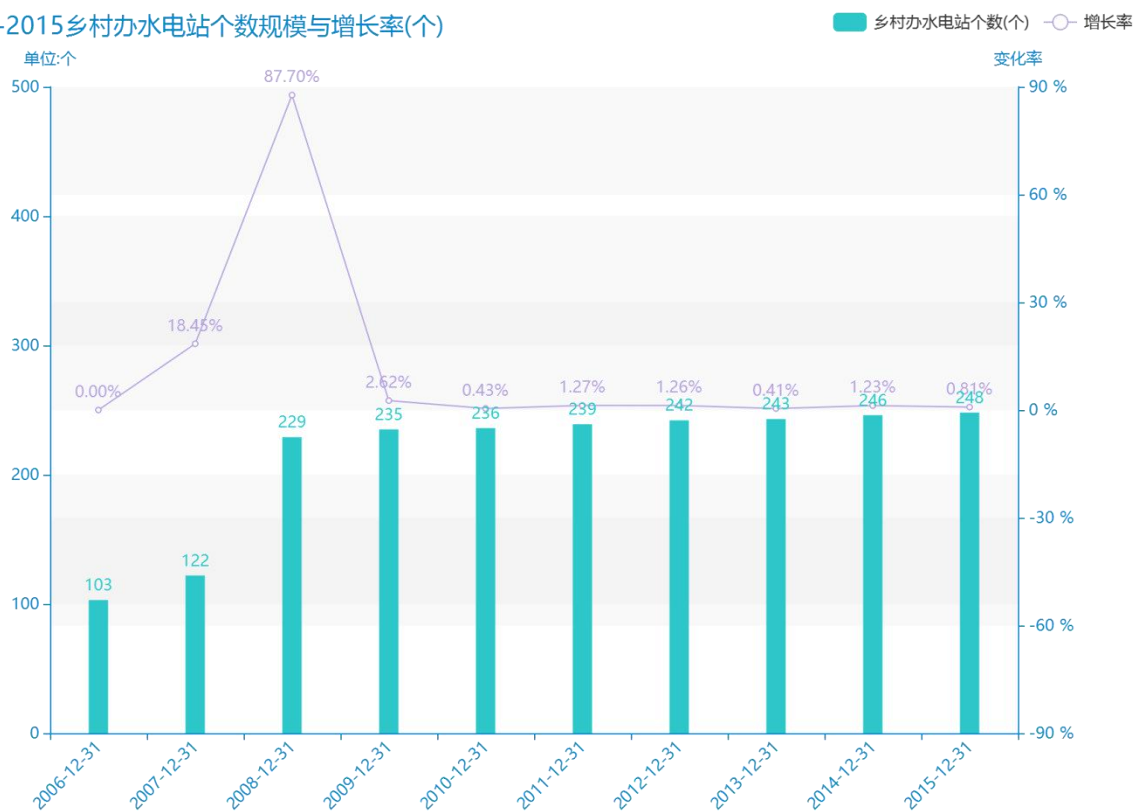

从具体数据来看，****河北省的乡村办水电站个数为****个，该指标在****同期为****个，与****同期相比****了****个，同比****，****规模****，增长率较上一年度****%。****期间，河北省的乡村办水电站个数由****个变为****个，河北省的乡村办水电站个数平均值为****个，平均增长率为****，****年增长最快，增长率为****；****年增长最慢，增长率为****。

相较于全国各省份同期数据，****河北省的乡村办水电站个数处于****的位置，其规模在统计的****个省市（除港澳台）中位列第****，同期乡村办水电站个数排名前五的是****，排名最后五位的是****。河北省的乡村办水电站个数比全国平均水平****个，与排名首位的****相差****个。而对于最近一期的增长率来说，增长率排名前五的城市是****，排名最后五名的是****。其中，河北省的乡村办水电站个数的增长率排在第****的位置。

2006-2015乡村办水电站个数规模与增长率(个)