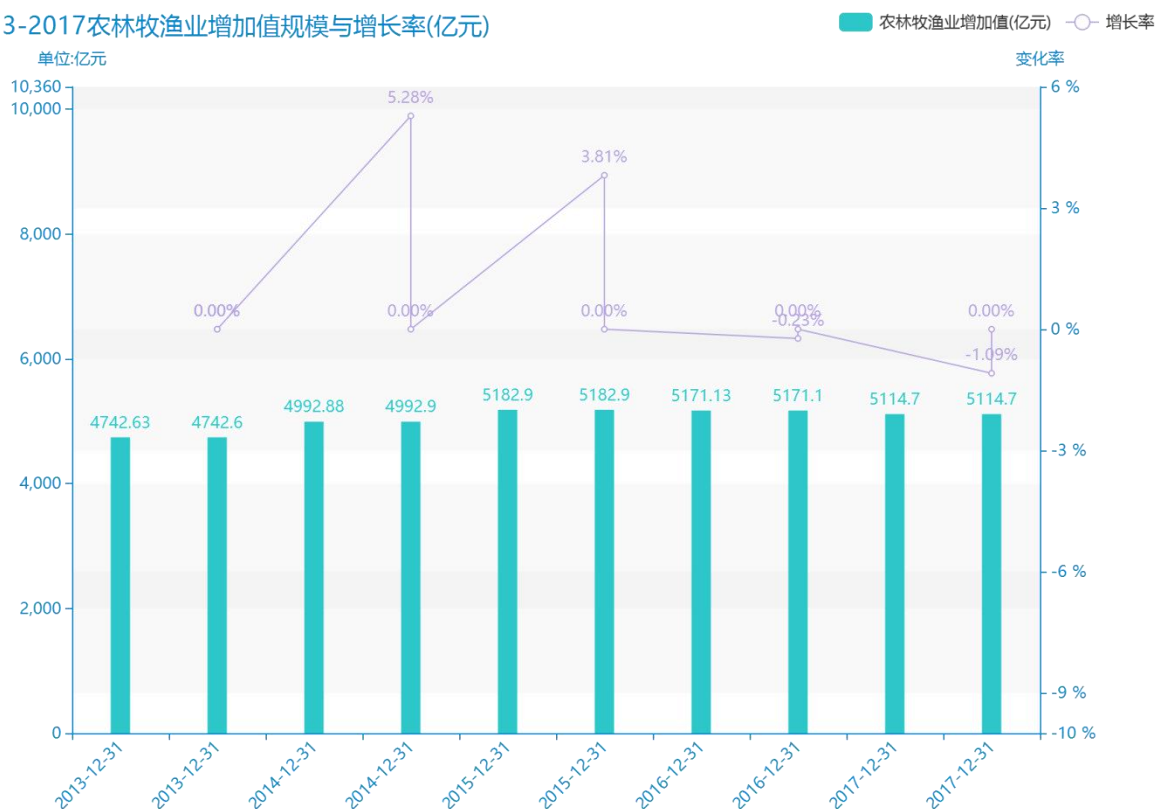

随着经济社会的发展，在大数据的社会，人们对山东省的农林牧渔业增加值的关注程度也越来越高。从平均值角度来讲，在****，山东省的农林牧渔业增加值平均值为****亿元。****，山东省的农林牧渔业增加值为****亿元，该指标在****同期为****亿元。与****同期相比****了****亿元，同比****，****规模较为****，增长率较上一年度****%。平均增长率为****，其中增长率最大可以达到****。根据****中山东省的农林牧渔业增加值的统计数据，从变化率的角度来看，可以直观的得出，自从****以来，山东省的农林牧渔业增加值经历了一定程度的****，****相比于****，****了****亿元。

相较于全国各省份同期数据，****山东省的农林牧渔业增加值处于****的位置，其规模在统计的****个省市（除港澳台）中位列第****，同期农林牧渔业增加值排名前五的是****，排名最后五位的是****。山东省的农林牧渔业增加值比全国平均水平****亿元，与排名首位的****相差****亿元。而对于最近一期的增长率来说，增长率排名前五的城市是****，排名最后五名的是****。其中，山东省的农林牧渔业增加值的增长率排在第****的位置。

2013-2017农林牧渔业增加值规模与增长率(亿元)