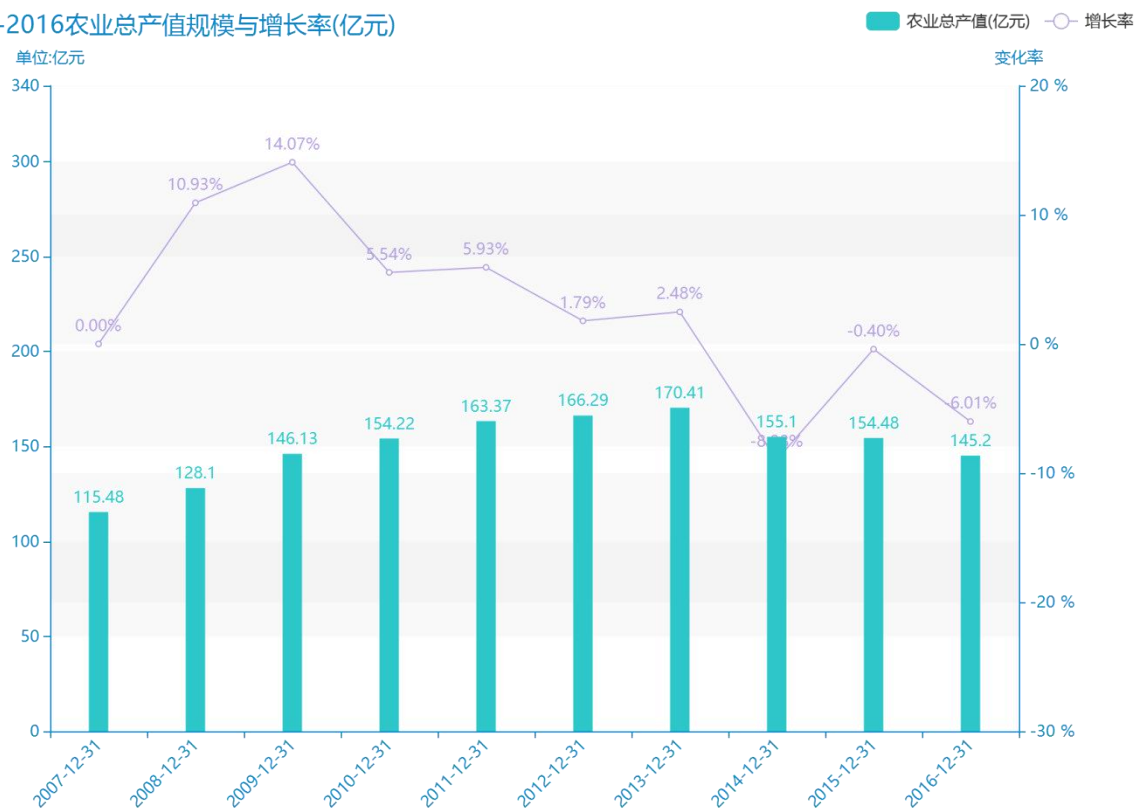

与历史数据相比，****北京市的农业总产值为****亿元，该指标在****同期为****亿元，与****同期相比****了****亿元，同比****，****规模****，增长率较上一年度****%。****间，北京市的农业总产值由****亿元变为****亿元，北京市的农业总产值平均值为****亿元，平均增长率为****，****年增长最快，增长率为****；****年增长最慢，增长率为****。

与全国各省份同期数据横向对比，****北京市的农业总产值处于****的位置，其规模在统计的****个省市（除港澳台）中位列第****，同期农业总产值排名前五的是****，排名最后五位的是****。北京市的农业总产值比全国平均水平****亿元，与排名首位的****相差****亿元。而对于最近一期的增长率来说，增长率排名前五的城市是****，排名最后五名的是****。其中，北京市的农业总产值的增长率排在第****的位置。

2007-2016农业总产值规模与增长率(亿元)