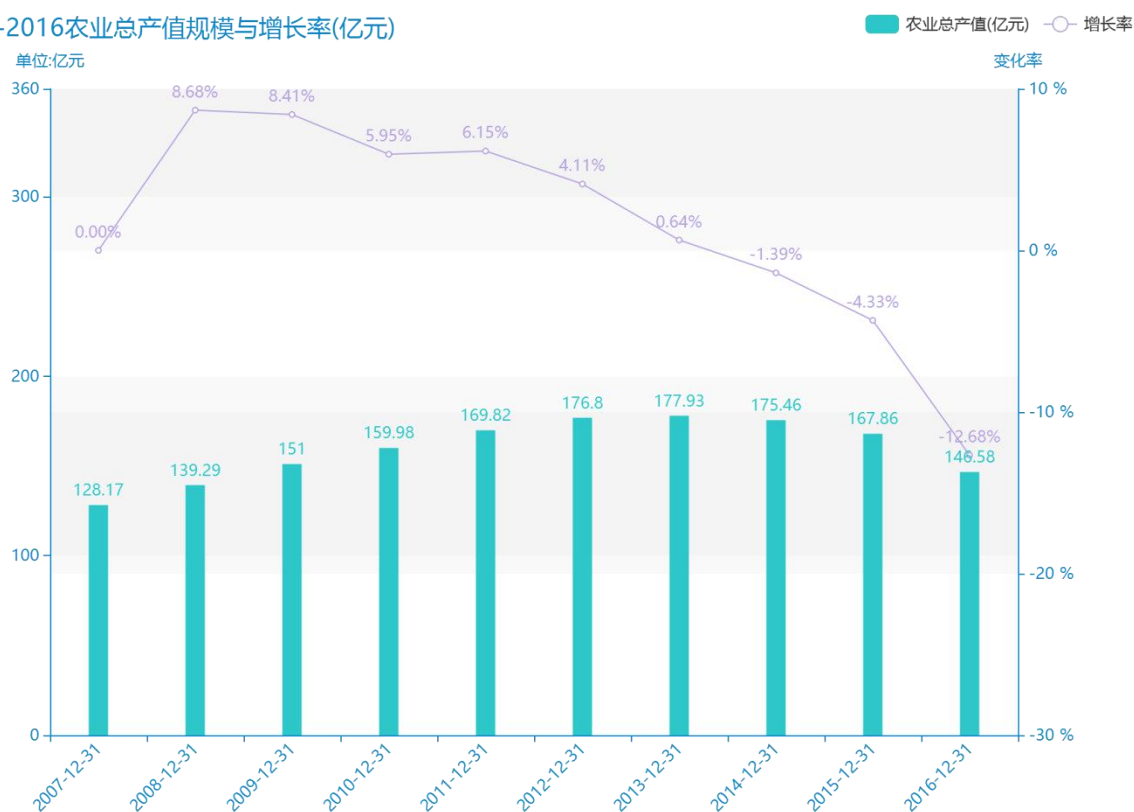

由最近获得的对上海市的农业总产值的统计结果可知，****，上海市的农业总产值的数据达到了****亿元，该指标在****同期的数据为****亿元。与****同期相比****了****亿元，同比****，****规模较为****，增长率较上一年度****%。平均增长率为****，其中增长率最大可以达到****。根据****中上海市的农业总产值的统计数据，可以准确的看出，自从****以来，上海市的农业总产值经历了一定程度的****，****相比于****，****了****亿元。同时，还值得注意的是，****期间，上海市的农业总产值平均值为****亿元。同时，由具体数据可知，在这几年中，我国上海市的农业总产值最大值曾达到****亿元，最小值曾达到****亿元。

相较于全国各省份同期数据，****上海市的农业总产值处于****的位置，其规模在统计的****个省市（除港澳台）中位列第****，同期农业总产值排名前五的是****，排名最后五位的是****。上海市的农业总产值比全国平均水平****亿元，与排名首位的****相差****亿元。而对于最近一期的增长率来说，增长率排名前五的城市是****，排名最后五名的是****。其中，上海市的农业总产值的增长率排在第****的位置。

2007-2016农业总产值规模与增长率(亿元)