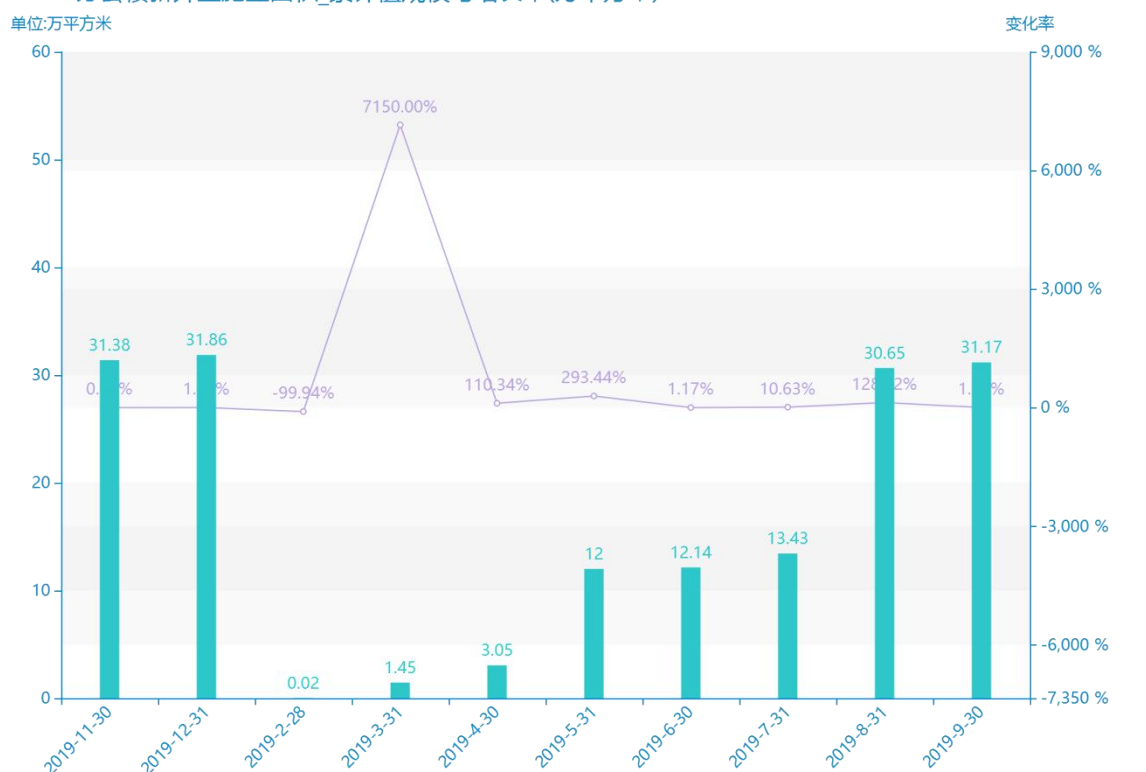

据最新统计局数据统计资料，****，甘肃省的办公楼新开工施工面积_累计值的数据达到了****万平方米，该指标在****同期的数据为****万平方米，与****同期相比****了****万平方米，同比****，****规模****，增长率较上一年度****%。根据****中甘肃省的办公楼新开工施工面积_累计值的统计数据，我们可以很直观的看出，自从****以来，甘肃省的办公楼新开工施工面积_累计值经历了一定程度的****，****相比于****，****了****万平方米。****期间，甘肃省的办公楼新开工施工面积_累计值平均值为****万平方米。同时，由具体数据可知，在这几年中，我国甘肃省的办公楼新开工施工面积_累计值最大值曾达到****万平方米，最小值曾达到****万平方米。平均增长率为****，其中增长率最大可以达到****。

相较于全国各省份同期数据，****甘肃省的办公楼新开工施工面积_累计值处于****的位置，其规模在统计的****个省市（除港澳台）中位列第****，同期办公楼新开工施工面积_累计值排名前五的是****，排名最后五位的是****。甘肃省的办公楼新开工施工面积_累计值比全国平均水平****万平方米，与排名首位的****相差****万平方米。而对于最近一期的增长率来说，增长率排名前五的城市是****，排名最后五名的是****。其中，甘肃省的办公楼新开工施工面积_累计值的增长率排在第****的位置。

2019-2019办公楼新开工施工面积_累计值规模与增长率(万平方米)