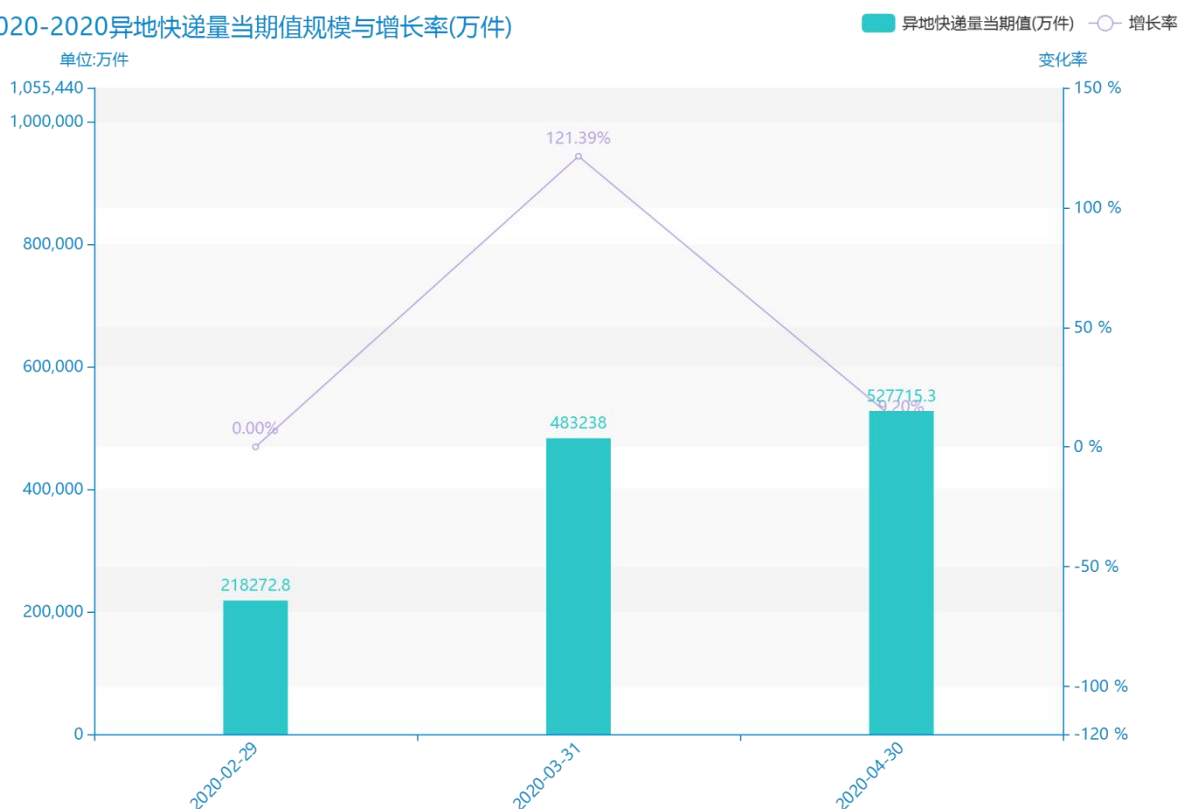

异地快递量当期值是邮电与物流业所需要考察的一个重要指标,通常对此产生不可忽略的作用。由最新更新的数据显示,最近三年异地快递量当期值的数据呈现****趋势。由具体数据来看,****该指标的数据为****万件,****该指标的数据为****万件,****该指标的数据为****万件。这三年的变化率为****,相对来说变化速率较为****。同时,我们可以从这三年的统计数据得出,该指标的平均值为****万件。

2020-2020异地快递量当期值规模与增长率(万件)

试读已结束, 扫描下方二维码, 即可解锁打星内容及文章剩余部分

预览已结束, 完整报告链接和二维码如下:

<https://www.yunbaogao.cn/report/index/report?reportId=3_160688>