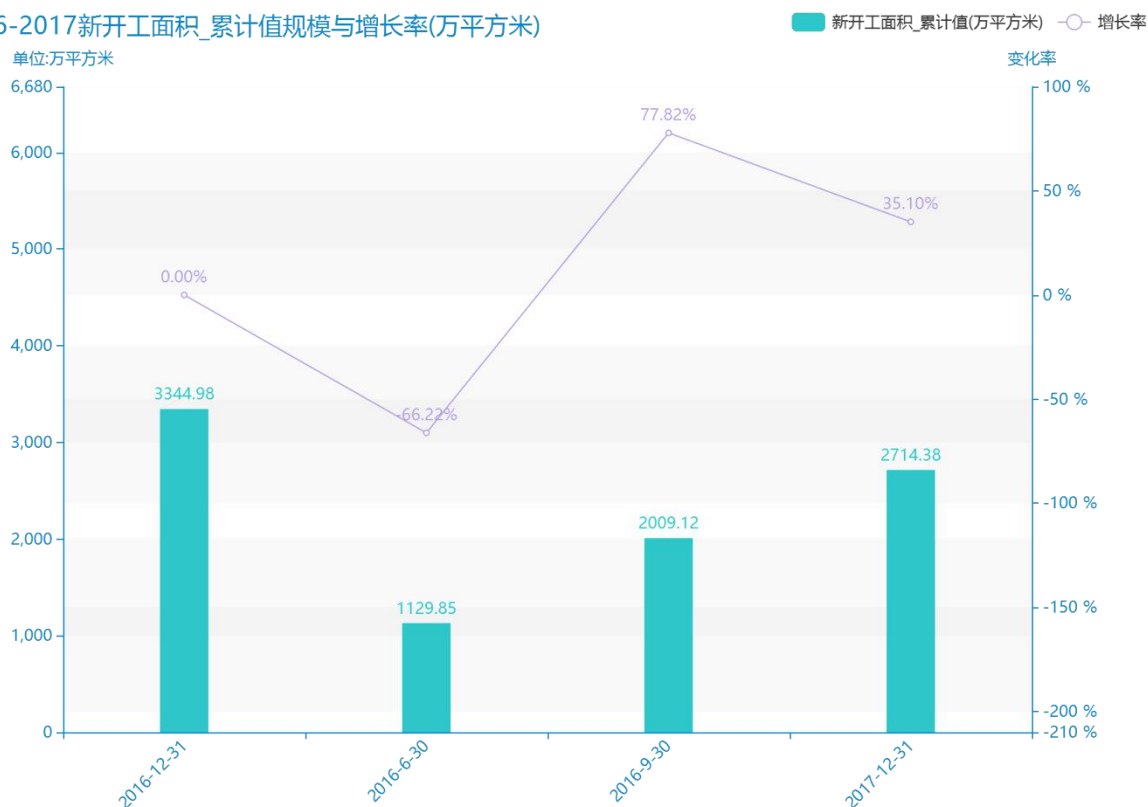

黑龙江省的新开工面积_累计值是建筑业概况所需要考察的一个重要指标，通常对此产生不可忽略的作用。由最新更新的数据显示，最近三年黑龙江省的新开工面积_累计值的数据呈现****趋势。由具体数据来看，****该指标的数据为****万平方米，****该指标的数据为****万平方米，****该指标的数据为****万平方米。这三年的变化率为****，相对来说变化速率较为****。同时，我们可以从这三年的统计数据得出，该指标的平均值为****万平方米。

2016-2017新开工面积_累计值规模与增长率(万平方米)

试读已结束，扫描下方二维码，即可解锁打星内容及文章剩余部分

预览已结束，完整报告链接和二维码如下：

<https://www.yunbaogao.cn/report/index/report?reportId=3_157957>