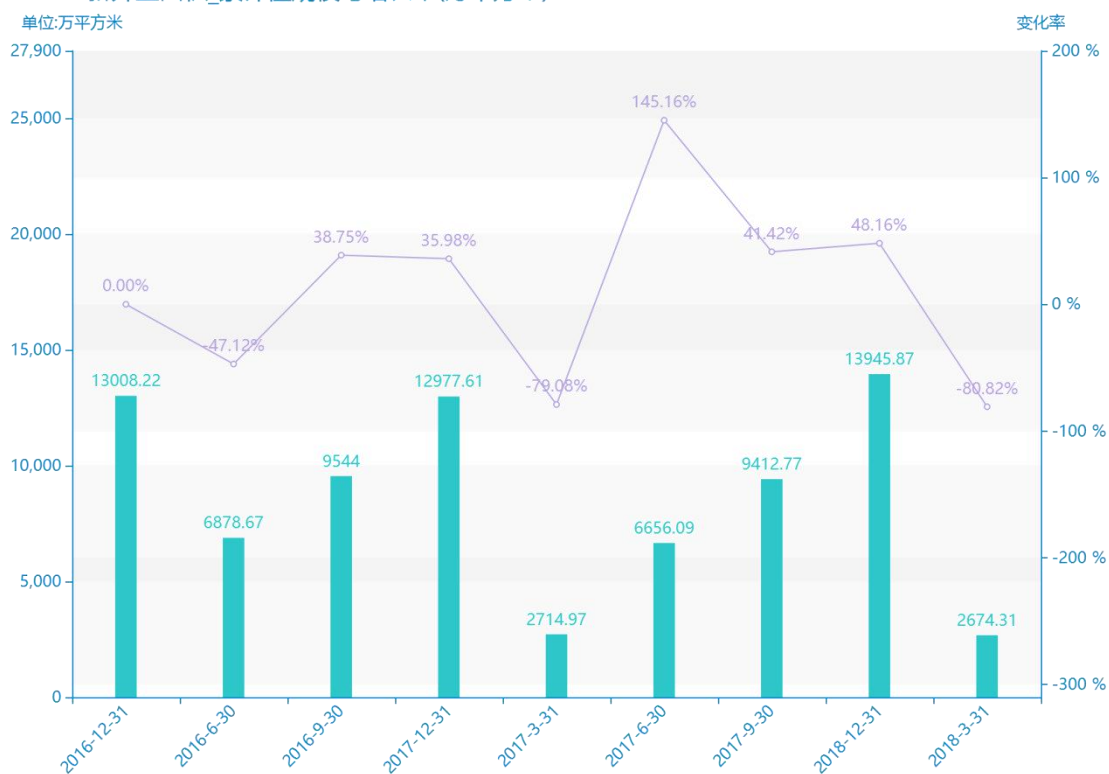

2016-2018新开工面积_累计值规模与增长率(万平方米)

试读已结束，扫描下方二维码，即可解锁打星内容及文章剩余部分

预览已结束，完整报告链接和二维码如下：

<https://www.yunbaogao.cn/report/index/report?reportId=3_156407>