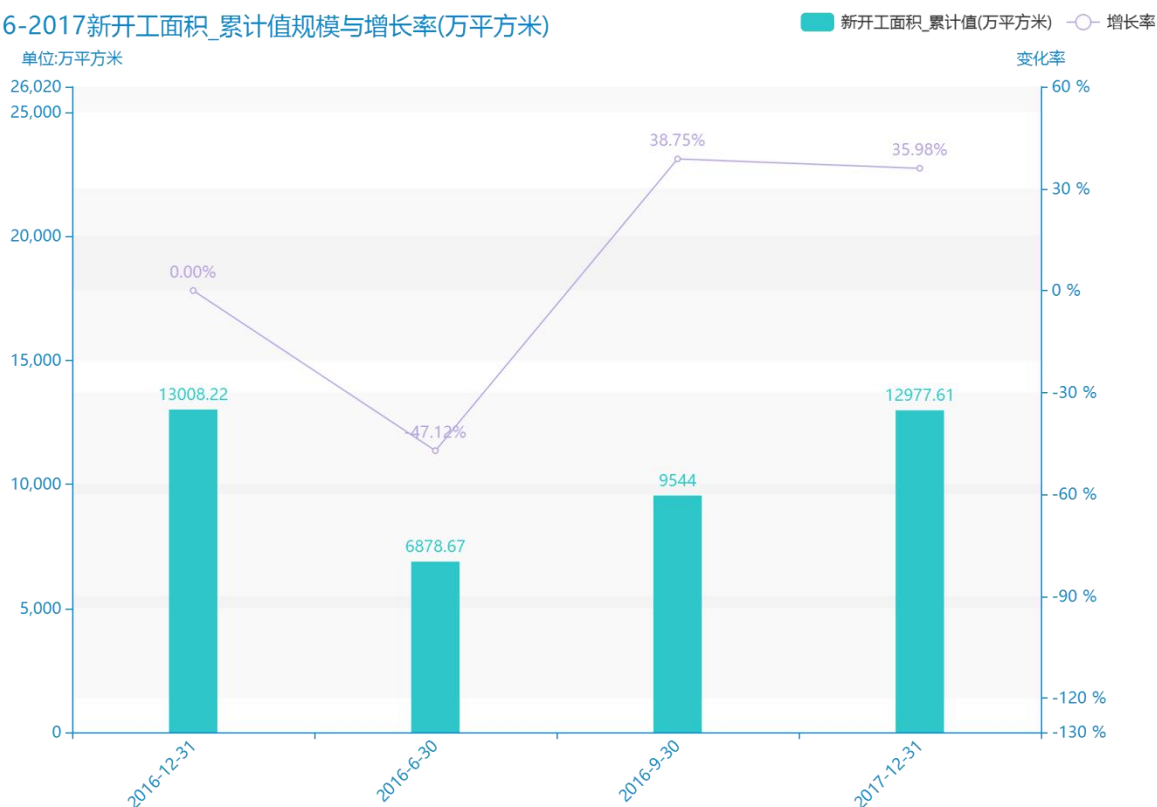

河北省的新开工面积_累计值是建筑业概况所需要考察的一个重要指标，通常对此产生不可忽略的作用。由最新更新的数据显示，最近三年河北省的新开工面积_累计值的数据呈现****趋势。由具体数据来看，****该指标的数据为****万平方米，****该指标的数据为****万平方米，****该指标的数据为****万平方米。这三年的变化率为****，相对来说变化速率较为****。同时，我们可以从这三年的统计数据得出，该指标的平均值为****万平方米。

2016-2017新开工面积_累计值规模与增长率(万平方米)

试读已结束，扫描下方二维码，即可解锁打星内容及文章剩余部分

预览已结束，完整报告链接和二维码如下：

<https://www.yunbaogao.cn/report/index/report?reportId=3_156400>