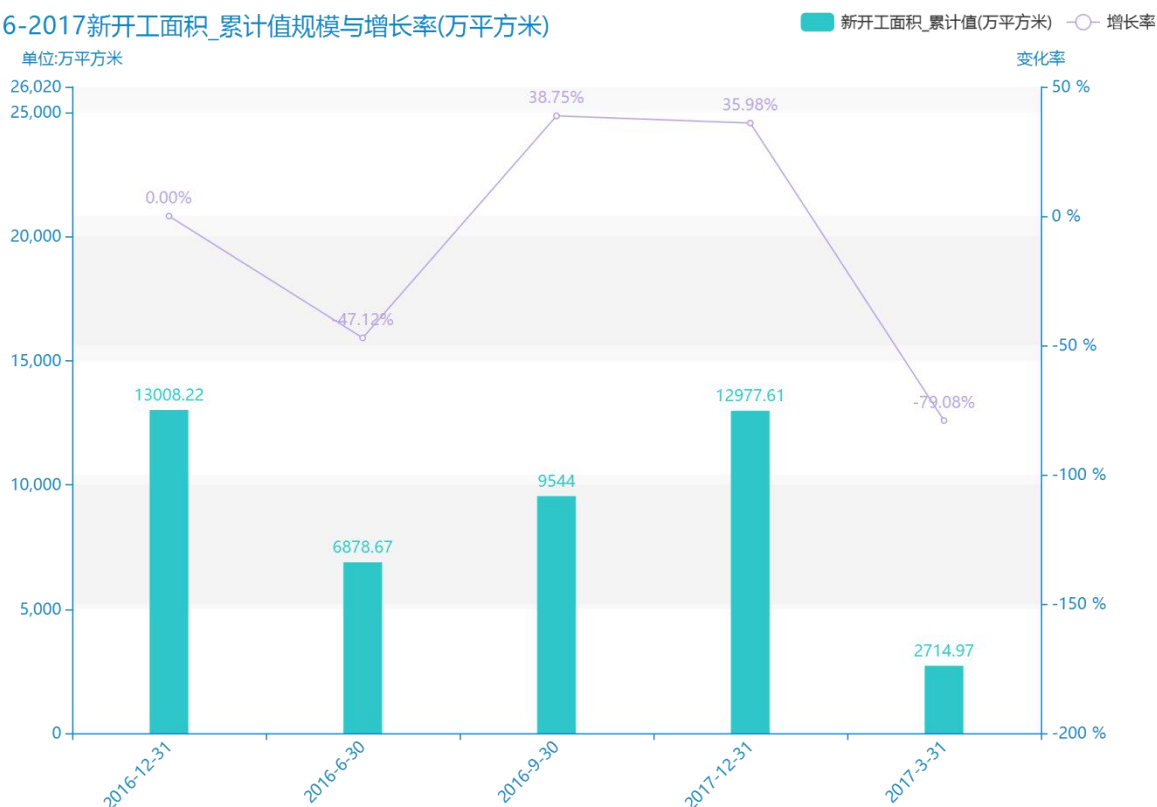

据最新统计局数据统计资料，****，河北省的新开工面积_累计值的数据达到了****万平方米，该指标在****同期的数据为****万平方米，与****同期相比****了****万平方米，同比*****，****规模****，增长率较上一年度*****%。根据****中河北省的新开工面积_累计值的统计数据，我们可以很直观的看出，自从****以来，河北省的新开工面积_累计值经历了一定程度的****，****相比于****，****了****万平方米。****期间，河北省的新开工面积_累计值平均值为****万平方米。同时，由具体数据可知，在这几年中，我国河北省的新开工面积_累计值最大值曾达到****万平方米，最小值曾达到****万平方米。平均增长率为****，其中增长率最大可以达到****。

相较于全国各省份同期数据，****河北省的新开工面积_累计值处于****的位置，其规模在统计的****个省市（除港澳台）中位列第****，同期新开工面积_累计值排名前五的是****，排名最后五位的是****。河北省的新开工面积_累计值比全国平均水平*****万平方米，与排名首位的****相差****万平方米。而对于最近一期的增长率来说，增长率排名前五的城市是****，排名最后五名的是****。其中，河北省的新开工面积_累计值的增长率排在第****的位置。

2016-2017新开工面积_累计值规模与增长率(万平方米)