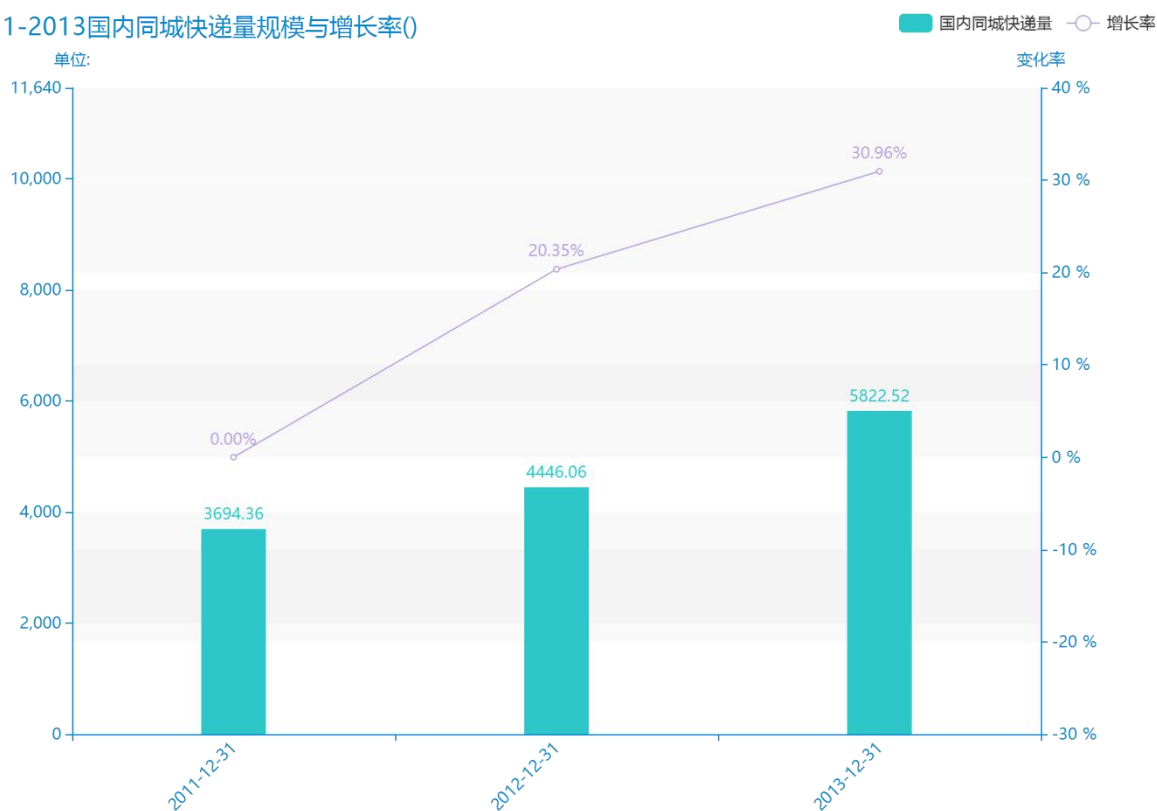

山东省的国内同城快递量是邮电与物流业所需要考察的一个重要指标,通常对此产生不可忽略的作用。由最新更新的数据显示,最近三年山东省的国内同城快递量的数据呈现****趋势。由具体数据来看,****该指标的数据为****,****该指标的数据为****,****该指标的数据为****。这三年的变化率为****,相对来说变化速率较为****。同时,我们可以从这三年的统计数据得出,该指标的平均值为****。

2011-2013国内同城快递量规模与增长率()

试读已结束, 扫描下方二维码, 即可解锁打星内容及文章剩余部分

预览已结束, 完整报告链接和二维码如下:

<https://www.yunbaogao.cn/report/index/report?reportId=3_155292>