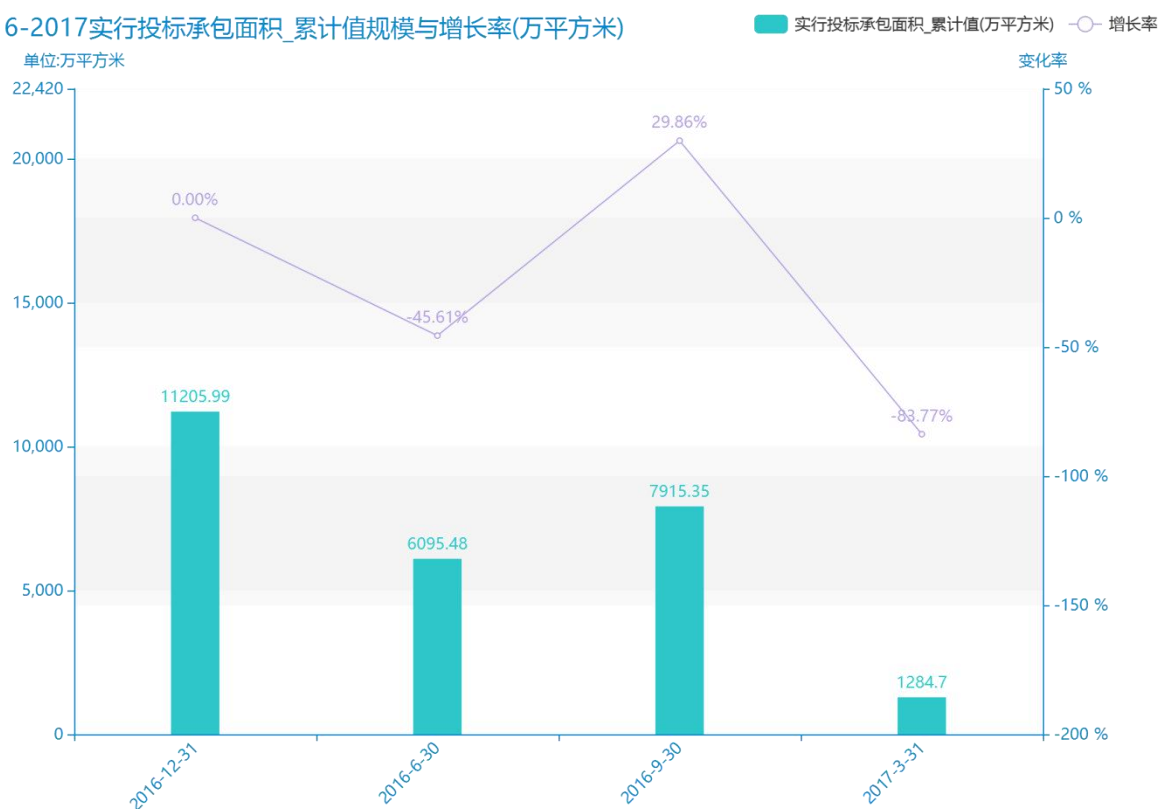

2018 年第二季度云南省地区 建筑业企业房屋建筑施工面积 数据分析报告（预览版）

从建筑业概况的角度来讲，人们对云南省的实行投标承包面积_累计值的考察是必不可少的。由最新更新的数据显示，最近三年云南省的实行投标承包面积_累计值的数据呈现****趋势。由具体数据来看，****该指标的数据为****万平方米，****该指标的数据为****万平方米，****该指标的数据为****万平方米。这三年的变化率为****，相对来说变化速率较为****。同时，我们可以从这三年的统计数据得出，该指标的平均值为****万平方米。

2016-2017实行投标承包面积_累计值规模与增长率(万平方米)

试读已结束，扫描下方二维码，即可解锁打星内容及文章剩余部分

预览已结束，完整报告链接和二维码如下：

https://www.yunbaogao.cn/report/index/report?reportId=3_154684