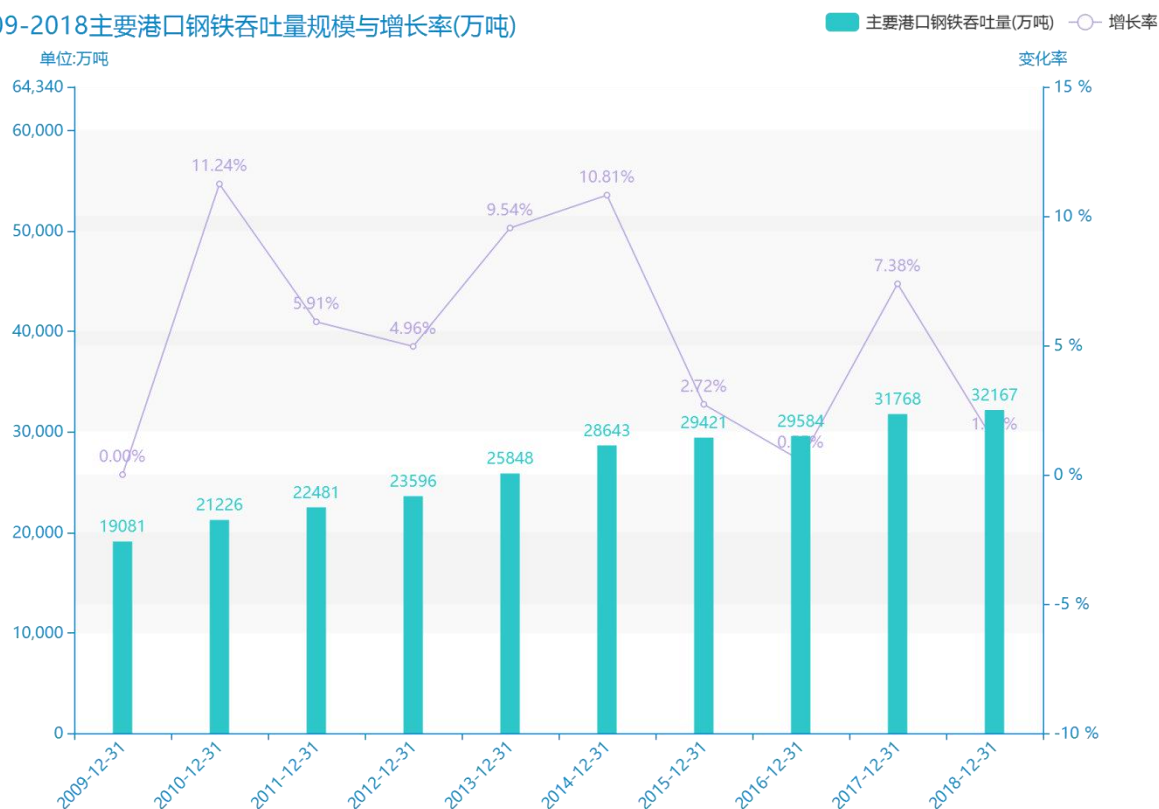

与历史数据相比，****主要港口钢铁吞吐量****万吨，该指标在****同期为****万吨，与****同期相比****了****万吨，同比****，****规模****，增长率较上一年度****%。****间，主要港口钢铁吞吐量由****万吨变为****万吨，主要港口钢铁吞吐量平均值为****万吨，平均增长率为****，****年增长最快，增长率为****；****年增长最慢，增长率为****。

2009-2018主要港口钢铁吞吐量规模与增长率(万吨)

试读已结束，扫描下方二维码，即可解锁打星内容及文章剩余部分

预览已结束，完整报告链接和二维码如下：

<https://www.yunbaogao.cn/report/index/report?reportId=3_150678>