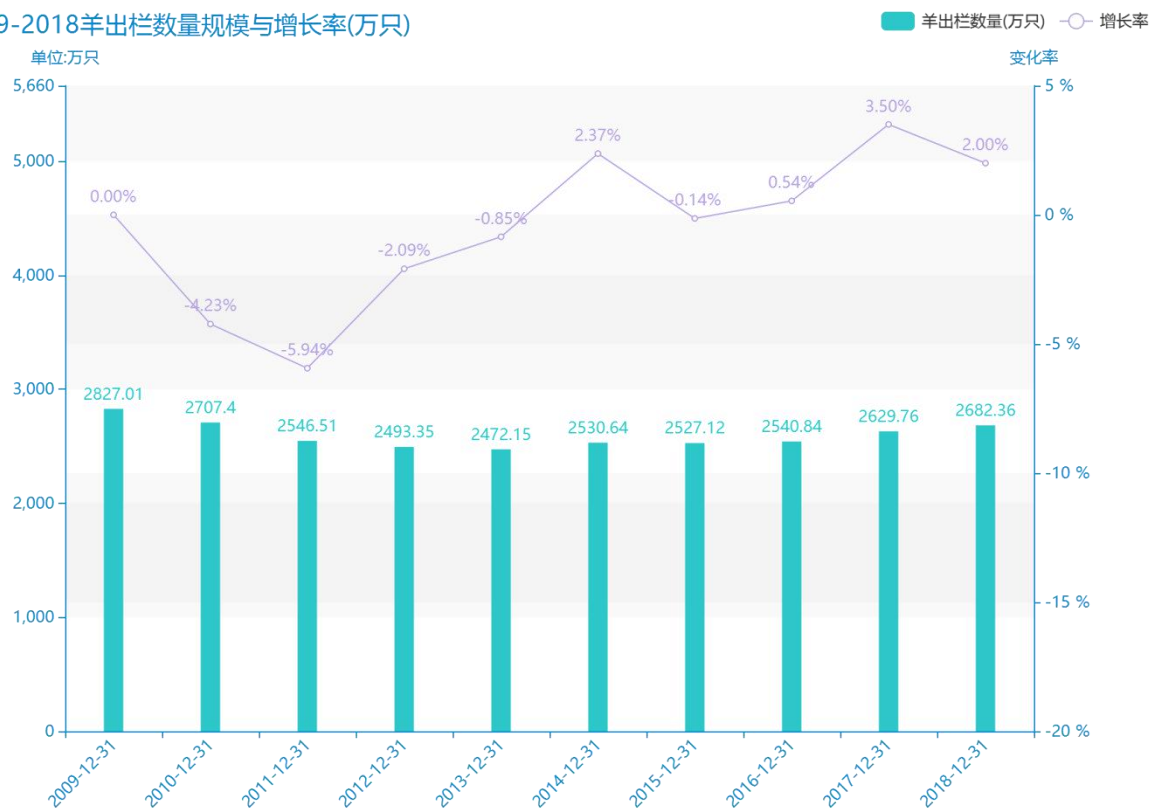

与历史数据相比，****山东省的羊出栏数量为****万只，该指标在****同期为****万只，与****同期相比****了****万只，同比****，****规模****，增长率较上一年度****%。****间，山东省的羊出栏数量由****万只变为****万只，山东省的羊出栏数量平均值为****万只，平均增长率为****，****年增长最快，增长率为****；****年增长最慢，增长率为****。

与全国各省份同期数据横向对比，****山东省的羊出栏数量处于****的位置，其规模在统计的****个省市（除港澳台）中位列第****，同期羊出栏数量排名前五的是****，排名最后五位的是****。山东省的羊出栏数量比全国平均水平****万只，与排名首位的****相差****万只。而对于最近一期的增长率来说，增长率排名前五的城市是****，排名最后五名的是****。其中，山东省的羊出栏数量的增长率排在第****的位置。

2009-2018羊出栏数量规模与增长率(万只)